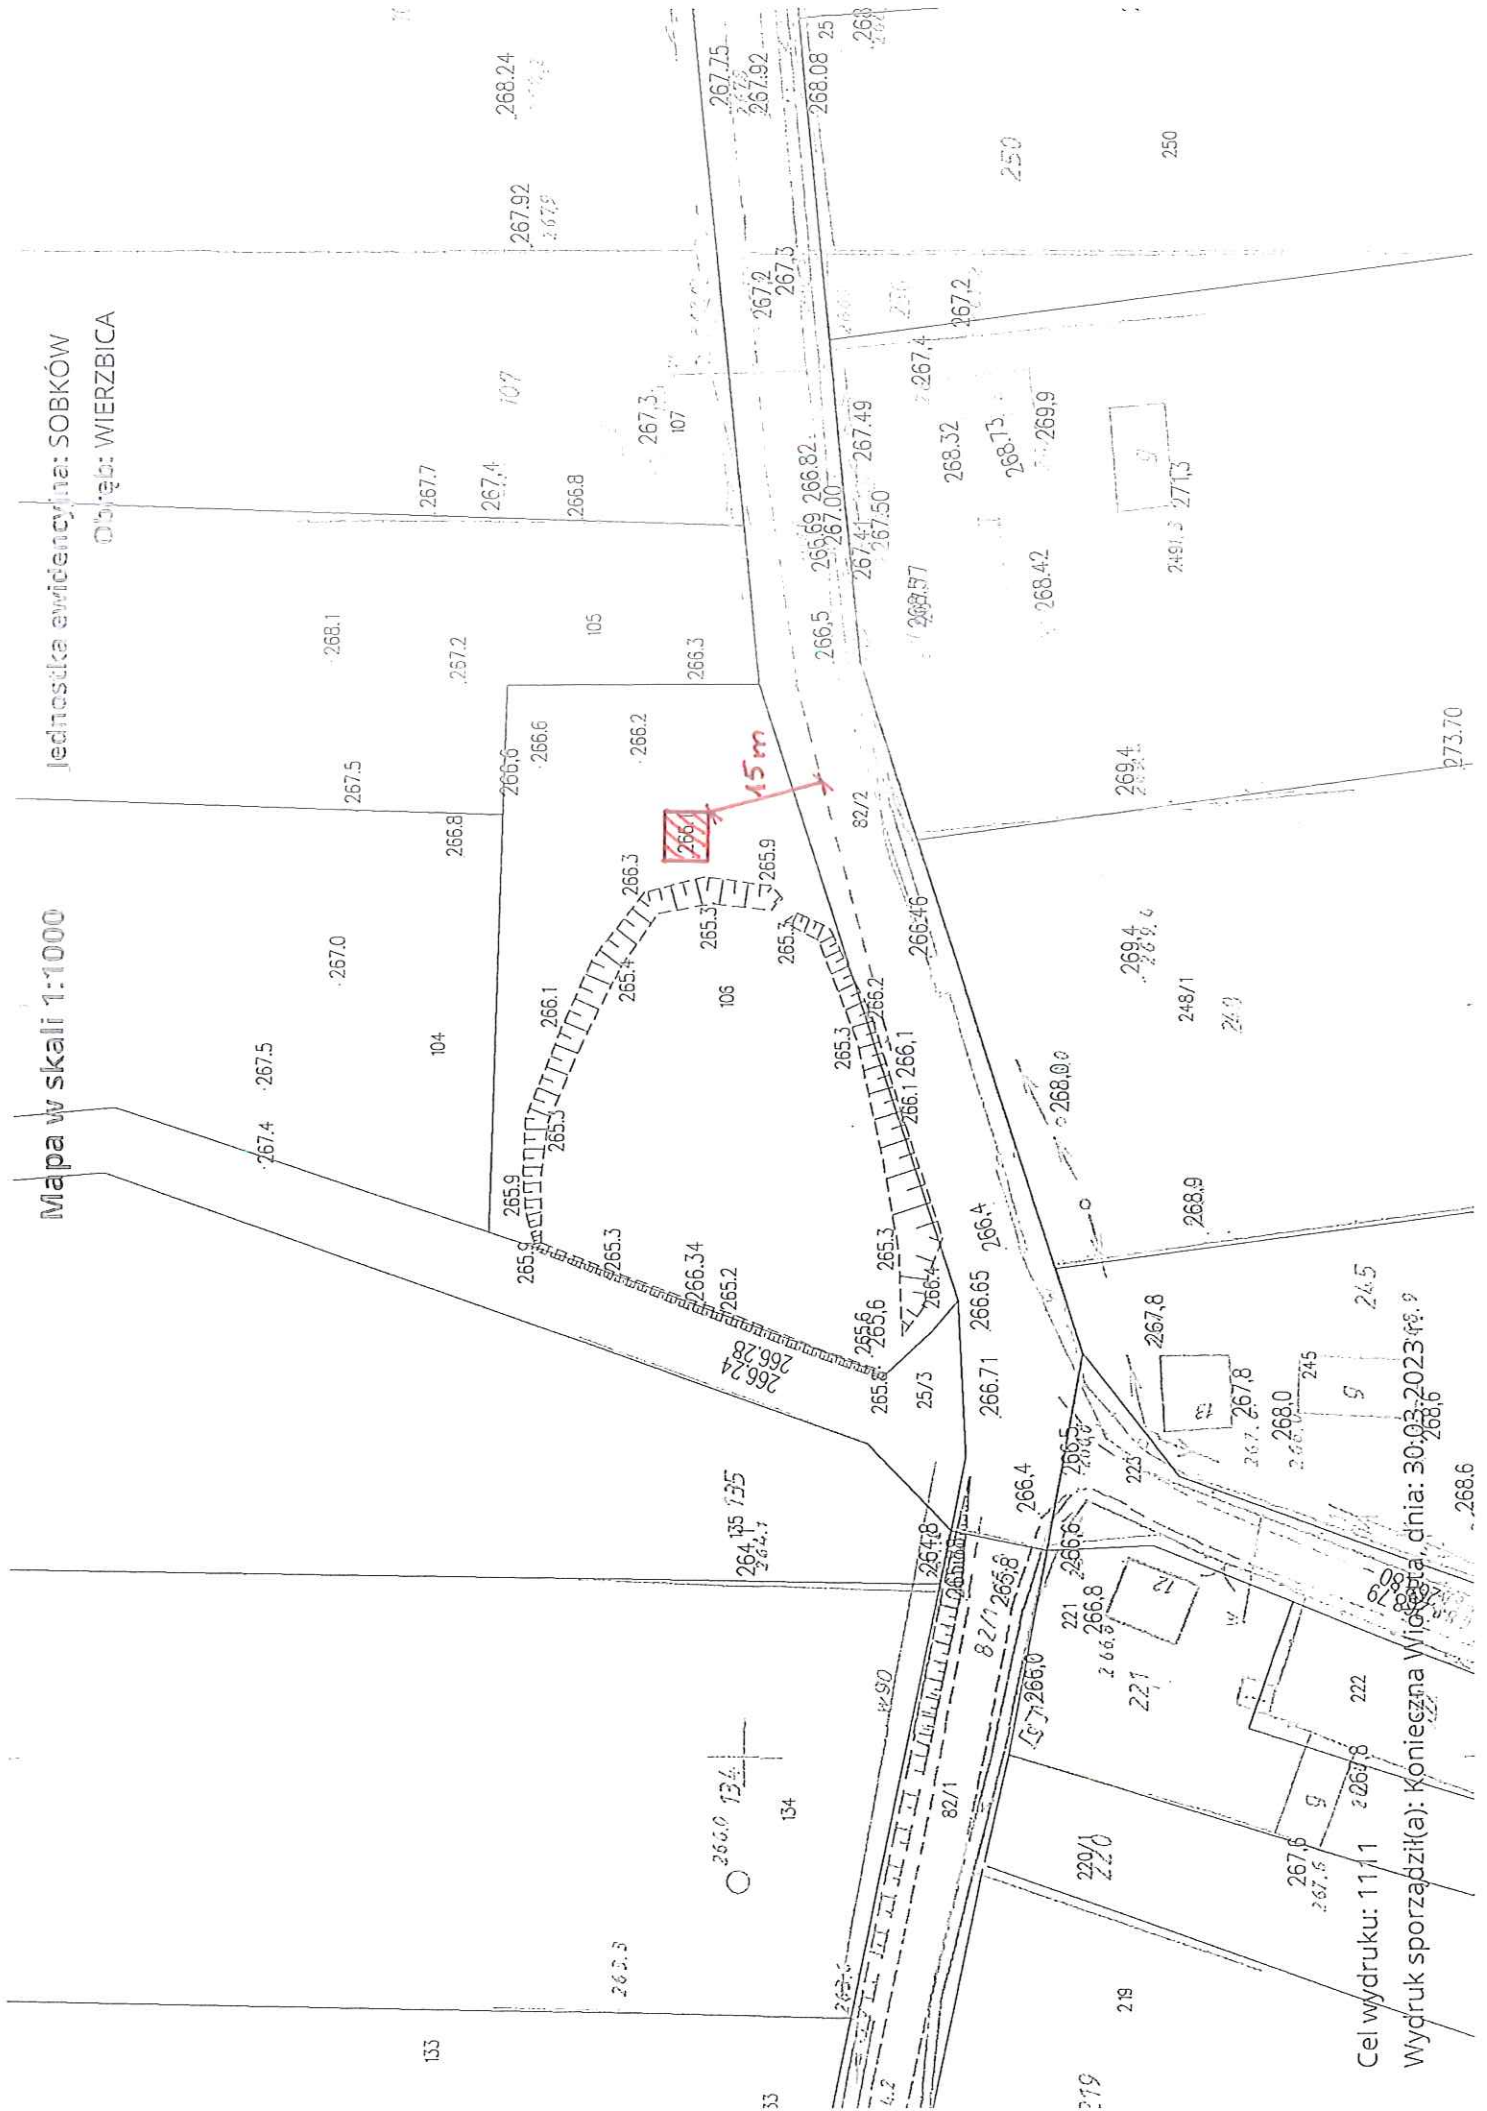

Mapa w skali 1:1000

Jednostka ewidencyjna: SOBKÓW

Dzielnica: WIERZBICA

Cel wydruku: 11/1 2067.8 222  
Wydruk sporządził(a): Konieczna Wiesława, dnia: 30.03.2023 r. 9  
268.6